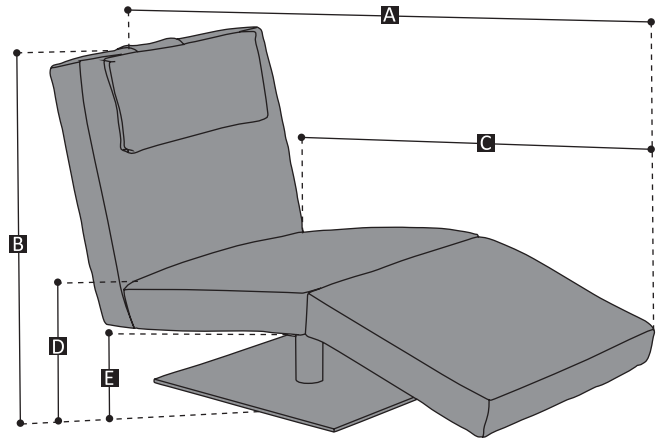

■ vers. 135 - chaise longue

■ vers. 135 - chaise longue

■ vers. 135 - chaise longue

Zeta 2231

SCHEMATICS

- A = 162-205 cm / 64-81" (depth)
- B = 96 cm / 38" (height)
- C = 125 cm / 49" (seat depth)
- D = 44 cm / 17" (seat height)
- E = 15 cm / 6" (base height)

TECHNICAL FEATURES

	COVERING	Leather <input checked="" type="checkbox"/>	Soft Cover <input checked="" type="checkbox"/>	Mix <input type="checkbox"/>		
	LEGS	Plastic <input type="checkbox"/>	Metal <input checked="" type="checkbox"/>	Wood <input type="checkbox"/>	Upholstered <input type="checkbox"/>	
	FILLING	Arms <input type="checkbox"/> Foam <input type="checkbox"/> Fiber <input type="checkbox"/> Feather	Seat Cushion <input checked="" type="checkbox"/> Foam <input checked="" type="checkbox"/> Fiber <input checked="" type="checkbox"/> Feather	Back Cushion <input checked="" type="checkbox"/> Foam <input checked="" type="checkbox"/> Fiber <input checked="" type="checkbox"/> Feather		
	COMFORT	Standard <input type="checkbox"/>	Feather <input checked="" type="checkbox"/>	Firm Comfort (not available for GB) <input type="checkbox"/>		
	FUNCTION	Bed <input type="checkbox"/>	Motion <input type="checkbox"/>	Electric Motion <input type="checkbox"/>	Reclining Chair <input checked="" type="checkbox"/>	Reclining Headrest <input type="checkbox"/>
	OPTION	Nails <input type="checkbox"/>	Contrast Stitching <input type="checkbox"/>	Contrast Welt <input type="checkbox"/>	Two-Tone <input type="checkbox"/>	Removable <input type="checkbox"/>