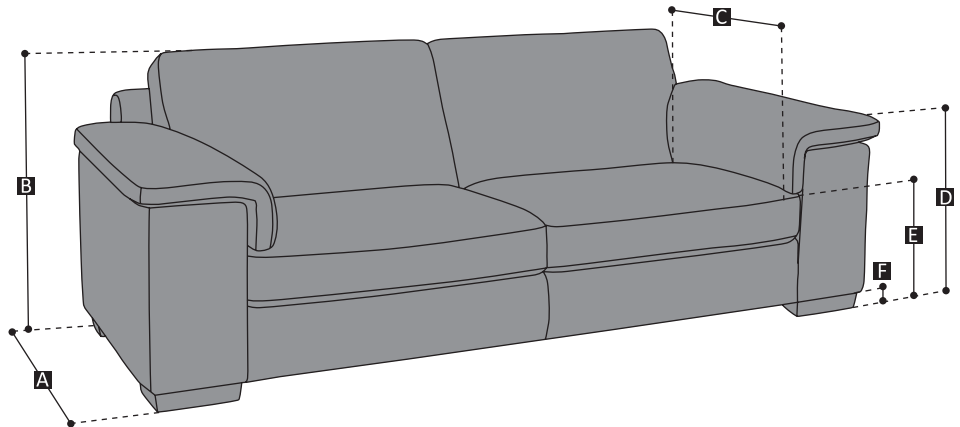

■ vers. 009 - sofa

■ vers. 047 + 017 - sectional

■ vers. 016 + 201 - sectional

Tahira 2142

SCHEMATICS

- A = 100 cm / 39" (depth)
- B = 81 cm / 32" (height)
- C = 59 cm / 23" (seat depth)
- D = 64 cm / 25" (arm height)
- E = 45 cm / 18" (seat height)
- F = 5 cm / 2" (leg height)

TECHNICAL FEATURES

	COVERING	Leather <input checked="" type="checkbox"/>	Soft Cover <input type="checkbox"/>	Mix <input type="checkbox"/>		
	LEGS	Plastic <input type="checkbox"/>	Metal <input checked="" type="checkbox"/>	Wood <input checked="" type="checkbox"/>	Upholstered <input type="checkbox"/>	
	FILLING	Arms <input checked="" type="checkbox"/> Foam <input type="checkbox"/> Fiber <input type="checkbox"/> Feather	Seat Cushion <input checked="" type="checkbox"/> Foam <input type="checkbox"/> Fiber <input type="checkbox"/> Feather	Back Cushion <input checked="" type="checkbox"/> Foam <input type="checkbox"/> Fiber <input type="checkbox"/> Feather		
	COMFORT	Standard <input checked="" type="checkbox"/>	Feather <input type="checkbox"/>	Firm Comfort (not available for GB) <input checked="" type="checkbox"/>		
	FUNCTION	Bed <input type="checkbox"/>	Motion <input type="checkbox"/>	Electric Motion <input type="checkbox"/>	Reclining Chair <input type="checkbox"/>	Reclining Headrest <input type="checkbox"/>
	OPTION	Nails <input type="checkbox"/>	Contrast Stitching <input type="checkbox"/>	Contrast Welt <input type="checkbox"/>	Two-Tone <input type="checkbox"/>	Removable <input type="checkbox"/>