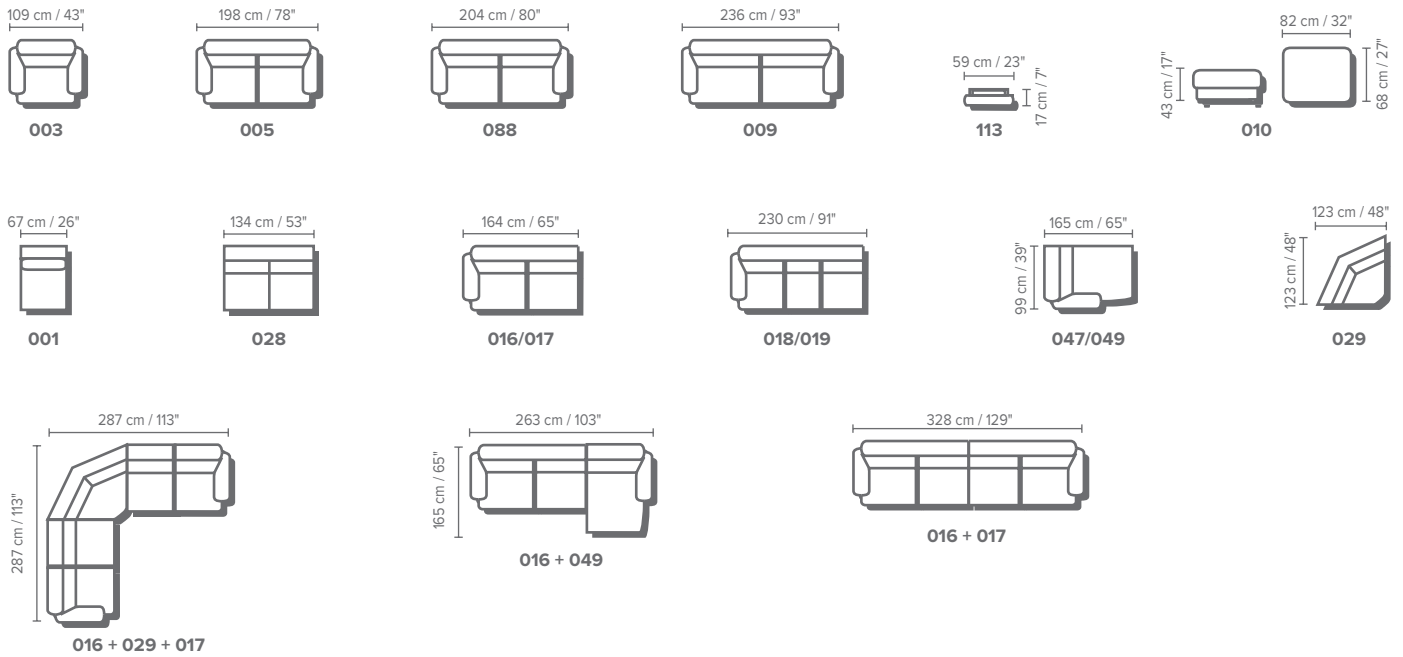

■ vers. 009 - sofa

■ vers. 047 + 017 - sectional

■ vers. 016 + 201 - sectional

Tahira 2142

SCHEMATICS

- A = 100 cm / 39" (depth)
- B = 81 cm / 32" (height)
- C = 59 cm / 23" (seat depth)
- D = 64 cm / 25" (arm height)
- E = 45 cm / 18" (seat height)
- F = 5 cm / 2" (leg height)

TECHNICAL FEATURES

	COVERING	Leather <input checked="" type="checkbox"/>	Soft Cover <input type="checkbox"/>	Mix <input type="checkbox"/>		
	LEGS	Plastic <input type="checkbox"/>	Metal <input checked="" type="checkbox"/>	Wood <input checked="" type="checkbox"/>	Upholstered <input type="checkbox"/>	
	FILLING	Arms <input checked="" type="checkbox"/> Foam <input type="checkbox"/> Fiber <input type="checkbox"/> Feather	Seat Cushion <input checked="" type="checkbox"/> Foam <input type="checkbox"/> Fiber <input type="checkbox"/> Feather	Back Cushion <input checked="" type="checkbox"/> Foam <input type="checkbox"/> Fiber <input type="checkbox"/> Feather		
	COMFORT	Standard <input checked="" type="checkbox"/>	Feather <input type="checkbox"/>	Firm Comfort (not available for GB) <input checked="" type="checkbox"/>		
	FUNCTION	Bed <input type="checkbox"/>	Motion <input type="checkbox"/>	Electric Motion <input type="checkbox"/>	Reclining Chair <input type="checkbox"/>	Reclining Headrest <input type="checkbox"/>
	OPTION	Nails <input type="checkbox"/>	Contrast Stitching <input type="checkbox"/>	Contrast Welt <input type="checkbox"/>	Two-Tone <input type="checkbox"/>	Removable <input type="checkbox"/>