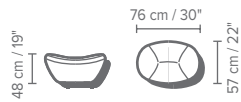

■ vers. 066 - swivel chair

■ vers. 066 - swivel chair

■ vers. 066 + 207 - swivel chair and shaped ottoman

Sound 2506

SCHEMATICS

003

066

207

- A = 100 cm / 39" (depth)
- B = 101 cm / 40" (height)
- C = 56 cm / 22" (seat depth)
- D = 61 cm / 24" (arm height)
- E = 41 cm / 16" (seat height)
- F = 22 cm / 8.5" (base height)

TECHNICAL FEATURES

	COVERING	Leather <input checked="" type="checkbox"/>	Soft Cover <input checked="" type="checkbox"/>			Mix <input type="checkbox"/>
	LEGS	Plastic <input type="checkbox"/>	Metal <input checked="" type="checkbox"/>	Wood <input type="checkbox"/>	Upholstered <input type="checkbox"/>	
	FILLING	Arms <input checked="" type="checkbox"/> Foam <input type="checkbox"/> Fiber <input type="checkbox"/> Feather	Seat Cushion <input checked="" type="checkbox"/> Foam <input type="checkbox"/> Fiber <input type="checkbox"/> Feather	Back Cushion <input checked="" type="checkbox"/> Foam <input type="checkbox"/> Fiber <input checked="" type="checkbox"/> Feather (headrest)		
	COMFORT	Standard <input checked="" type="checkbox"/>	Feather <input type="checkbox"/>		Firm Comfort (not available for GB) <input type="checkbox"/>	
	FUNCTION	Bed <input type="checkbox"/>	Motion <input type="checkbox"/>	Electric Motion <input type="checkbox"/>	Reclining Chair <input type="checkbox"/>	Reclining Headrest <input type="checkbox"/>
	OPTION	Nails <input type="checkbox"/>	Loudspeaker <input checked="" type="checkbox"/>	Contrast Welt <input type="checkbox"/>	Two-Tone <input type="checkbox"/>	Removable <input type="checkbox"/>