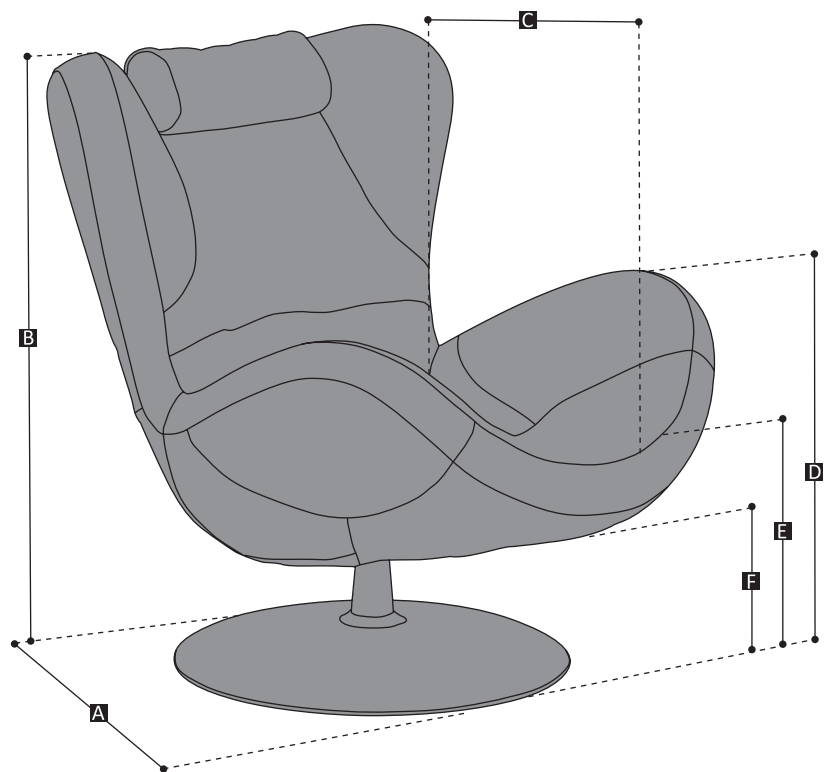

■ vers. 066 - swivel chair

■ vers. 066 - swivel chair

■ vers. 066 + 207 - swivel chair and shaped ottoman

Sound 2506

SCHEMATICS

003

066

207

- A = 100 cm / 39" (depth)
- B = 101 cm / 40" (height)
- C = 56 cm / 22" (seat depth)
- D = 61 cm / 24" (arm height)
- E = 41 cm / 16" (seat height)
- F = 22 cm / 8.5" (base height)

TECHNICAL FEATURES

	COVERING	Leather <input checked="" type="checkbox"/>	Soft Cover <input checked="" type="checkbox"/>			Mix <input type="checkbox"/>
	LEGS	Plastic <input type="checkbox"/>	Metal <input checked="" type="checkbox"/>	Wood <input type="checkbox"/>	Upholstered <input type="checkbox"/>	
	FILLING	Arms <input checked="" type="checkbox"/> Foam <input type="checkbox"/> Fiber <input type="checkbox"/> Feather	Seat Cushion <input checked="" type="checkbox"/> Foam <input type="checkbox"/> Fiber <input type="checkbox"/> Feather	Back Cushion <input checked="" type="checkbox"/> Foam <input type="checkbox"/> Fiber <input checked="" type="checkbox"/> Feather (headrest)		
	COMFORT	Standard <input checked="" type="checkbox"/>	Feather <input type="checkbox"/>		Firm Comfort (not available for GB) <input type="checkbox"/>	
	FUNCTION	Bed <input type="checkbox"/>	Motion <input type="checkbox"/>	Electric Motion <input type="checkbox"/>	Reclining Chair <input type="checkbox"/>	Reclining Headrest <input type="checkbox"/>
	OPTION	Nails <input type="checkbox"/>	Loudspeaker <input checked="" type="checkbox"/>	Contrast Welt <input type="checkbox"/>	Two-Tone <input type="checkbox"/>	Removable <input type="checkbox"/>