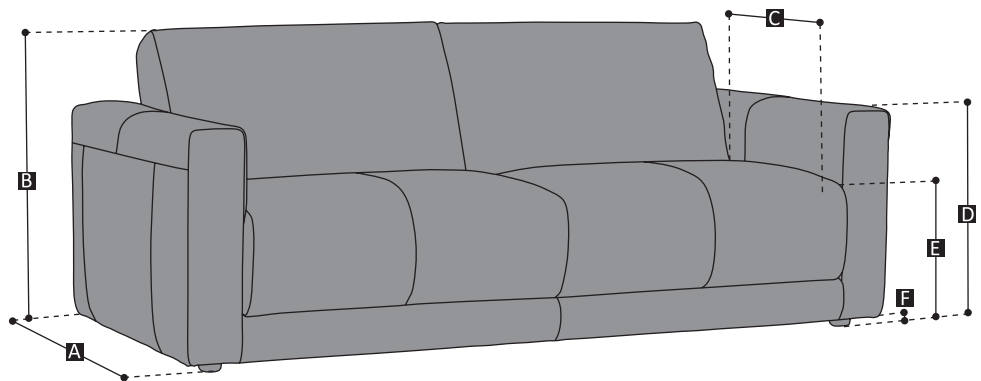

■ vers. 009 - sofa

■ vers. 009 - sofa

■ vers. 009 - sofa

Pausa 2601

SCHEMATICS

005

009

- A = 102 cm / 40" (depth)
- B = 84 cm / 33" (height)
- C = 60 cm / 24" (seat depth)
- D = 61 cm / 24" (arm height)
- E = 46 cm / 18" (seat height)
- F = 3 cm / 1" (leg height)

TECHNICAL FEATURES

	COVERING	Leather <input checked="" type="checkbox"/>	Soft Cover <input type="checkbox"/>	Mix <input type="checkbox"/>		
	LEGS	Plastic <input checked="" type="checkbox"/>	Metal <input type="checkbox"/>	Wood <input type="checkbox"/>	Upholstered <input type="checkbox"/>	
	FILLING	Arms <input checked="" type="checkbox"/> Foam <input type="checkbox"/> Fiber <input type="checkbox"/> Feather	Seat Cushion <input checked="" type="checkbox"/> Foam <input type="checkbox"/> Fiber <input type="checkbox"/> Feather	Back Cushion <input checked="" type="checkbox"/> Foam <input type="checkbox"/> Fiber <input type="checkbox"/> Feather		
	COMFORT	Standard <input checked="" type="checkbox"/>	Feather <input type="checkbox"/>	Firm Comfort (not available for GB) <input checked="" type="checkbox"/>		
	FUNCTION	Bed <input type="checkbox"/>	Motion <input type="checkbox"/>	Electric Motion <input type="checkbox"/>	Reclining Chair <input type="checkbox"/>	Reclining Headrest <input type="checkbox"/>
	OPTION	Feather <input type="checkbox"/>	Contrast Stitching <input type="checkbox"/>	Contrast Welt <input type="checkbox"/>	Two-Tone <input type="checkbox"/>	Removable <input type="checkbox"/>