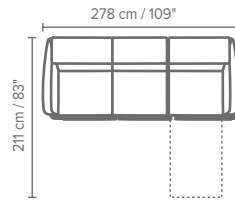

## SCHEMATICS

005

009

016/017

047/049

114/115  
324/325

500/502  
540/542

008/264

006/262

114 + 049

016 + 049

016 + 502

500 + 502

- A = 103 cm / 41" (depth)
- B = 76-94 cm / 30-37" (height)
- C = 59 cm / 23" (seat depth)
- D = 65 cm / 26" (arm height)
- E = 44 cm / 17" (seat height)
- F = 6,5 cm / 2.5" (leg height)