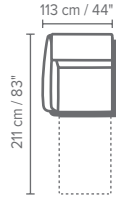

## SCHEMATICS

005

009

016/017

047/049

114/115  
324/325

500/502  
540/542

008/264

006/262

114 + 049

016 + 049

016 + 502

500 + 502

- A = 103 cm / 41" (depth)
- B = 76-94 cm / 30-37" (height)
- C = 59 cm / 23" (seat depth)
- D = 65 cm / 26" (arm height)
- E = 44 cm / 17" (seat height)
- F = 6,5 cm / 2.5" (leg height)