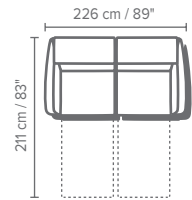

## SCHEMATICS

005

009

016/017

047/049

114/115  
324/325

500/502  
540/542

008/264

006/262

114 + 049

016 + 049

016 + 502

500 + 502

- A = 103 cm / 41" (depth)
- B = 76-94 cm / 30-37" (height)
- C = 59 cm / 23" (seat depth)
- D = 65 cm / 26" (arm height)
- E = 44 cm / 17" (seat height)
- F = 6,5 cm / 2.5" (leg height)