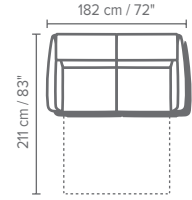

## SCHEMATICS

005

009

016/017

047/049

114/115  
324/325

500/502  
540/542

008/264

006/262

114 + 049

016 + 049

016 + 502

500 + 502

- A = 103 cm / 41" (depth)
- B = 76-94 cm / 30-37" (height)
- C = 59 cm / 23" (seat depth)
- D = 65 cm / 26" (arm height)
- E = 44 cm / 17" (seat height)
- F = 6,5 cm / 2.5" (leg height)