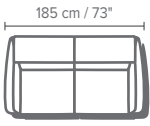

## SCHEMATICS

005

009

016/017

047/049

114/115  
324/325

500/502  
540/542

008/264

006/262

114 + 049

016 + 049

016 + 502

500 + 502

- A = 103 cm / 41" (depth)
- B = 76-94 cm / 30-37" (height)
- C = 59 cm / 23" (seat depth)
- D = 65 cm / 26" (arm height)
- E = 44 cm / 17" (seat height)
- F = 6,5 cm / 2.5" (leg height)