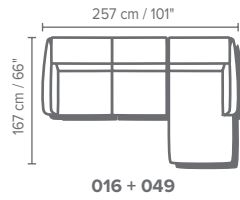

## SCHEMATICS

005

009

016/017

047/049

114/115  
324/325

500/502  
540/542

008/264

006/262

114 + 049

016 + 049

016 + 502

500 + 502

- A = 103 cm / 41" (depth)
- B = 76-94 cm / 30-37" (height)
- C = 59 cm / 23" (seat depth)
- D = 65 cm / 26" (arm height)
- E = 44 cm / 17" (seat height)
- F = 6,5 cm / 2.5" (leg height)