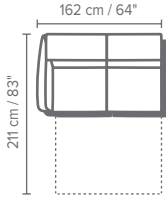

## SCHEMATICS

005

009

016/017

047/049

114/115  
324/325

500/502  
540/542

008/264

006/262

114 + 049

016 + 049

016 + 502

500 + 502

- A = 103 cm / 41" (depth)
- B = 76-94 cm / 30-37" (height)
- C = 59 cm / 23" (seat depth)
- D = 65 cm / 26" (arm height)
- E = 44 cm / 17" (seat height)
- F = 6,5 cm / 2.5" (leg height)