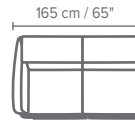

## SCHEMATICS

005

009

016/017

047/049

114/115  
324/325

500/502  
540/542

008/264

006/262

114 + 049

016 + 049

016 + 502

500 + 502

- A = 103 cm / 41" (depth)
- B = 76-94 cm / 30-37" (height)
- C = 59 cm / 23" (seat depth)
- D = 65 cm / 26" (arm height)
- E = 44 cm / 17" (seat height)
- F = 6,5 cm / 2.5" (leg height)