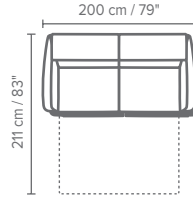

## SCHEMATICS

005

009

016/017

047/049

114/115  
324/325

500/502  
540/542

008/264

006/262

114 + 049

016 + 049

016 + 502

500 + 502

- A = 103 cm / 41" (depth)
- B = 76-94 cm / 30-37" (height)
- C = 59 cm / 23" (seat depth)
- D = 65 cm / 26" (arm height)
- E = 44 cm / 17" (seat height)
- F = 6,5 cm / 2.5" (leg height)