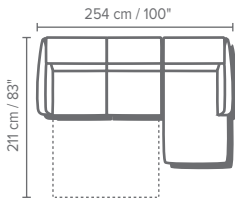

## SCHEMATICS

005

009

016/017

047/049

114/115  
324/325

500/502  
540/542

008/264

006/262

114 + 049

016 + 049

016 + 502

500 + 502

- A = 103 cm / 41" (depth)
- B = 76-94 cm / 30-37" (height)
- C = 59 cm / 23" (seat depth)
- D = 65 cm / 26" (arm height)
- E = 44 cm / 17" (seat height)
- F = 6,5 cm / 2.5" (leg height)