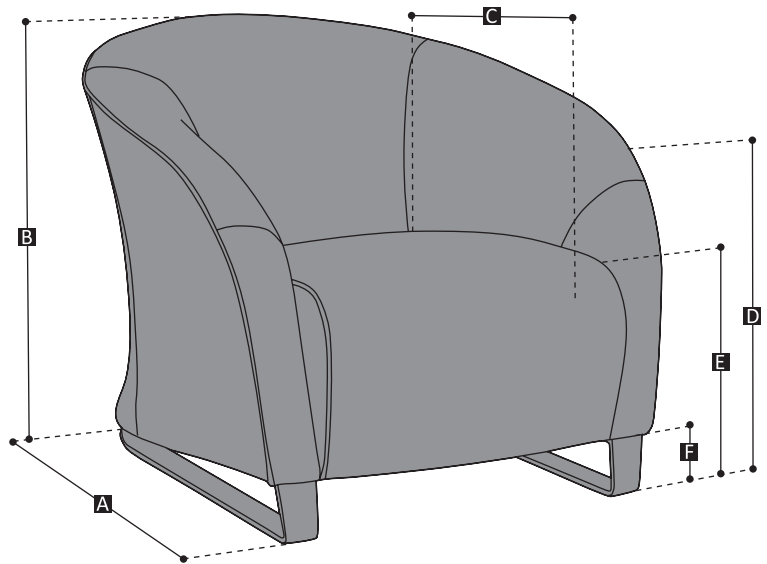

■ vers. 003 - armchair

■ vers. 003 - armchair

■ vers. 003 - armchair

Liz 2432

SCHEMATICS

84 cm / 33"

003

- A = 103 cm / 41" (depth)
- B = 72 cm / 28" (height)
- C = 64 cm / 25" (seat depth)
- D = 63 cm / 25" (arm height)
- E = 42 cm / 17" (seat height)
- F = 10,5 cm / 4" (front base height)
- F = 2,5 cm / 1" (back base height)

TECHNICAL FEATURES

	COVERING	Leather <input checked="" type="checkbox"/>		Soft Cover <input checked="" type="checkbox"/>		Mix <input checked="" type="checkbox"/>
	LEGS	Plastic <input type="checkbox"/>	Metal <input checked="" type="checkbox"/>	Wood <input type="checkbox"/>	Upholstered <input type="checkbox"/>	
	FILLING	Arms <input checked="" type="checkbox"/> Foam <input type="checkbox"/> Fiber <input type="checkbox"/> Feather		Seat Cushion <input checked="" type="checkbox"/> Foam <input type="checkbox"/> Fiber <input type="checkbox"/> Feather		Back Cushion <input checked="" type="checkbox"/> Foam <input type="checkbox"/> Fiber <input type="checkbox"/> Feather
	COMFORT	Standard <input checked="" type="checkbox"/>		Feather <input type="checkbox"/>		Firm Comfort (not available for GB) <input type="checkbox"/>
	FUNCTION	Bed <input type="checkbox"/>	Motion <input type="checkbox"/>	Electric Motion <input type="checkbox"/>	Reclining Chair <input type="checkbox"/>	Reclining Headrest <input type="checkbox"/>
	OPTION	Nails <input type="checkbox"/>	Contrast Stitching <input type="checkbox"/>	Contrast Welt <input type="checkbox"/>	Two-Tone <input type="checkbox"/>	Removable <input type="checkbox"/>